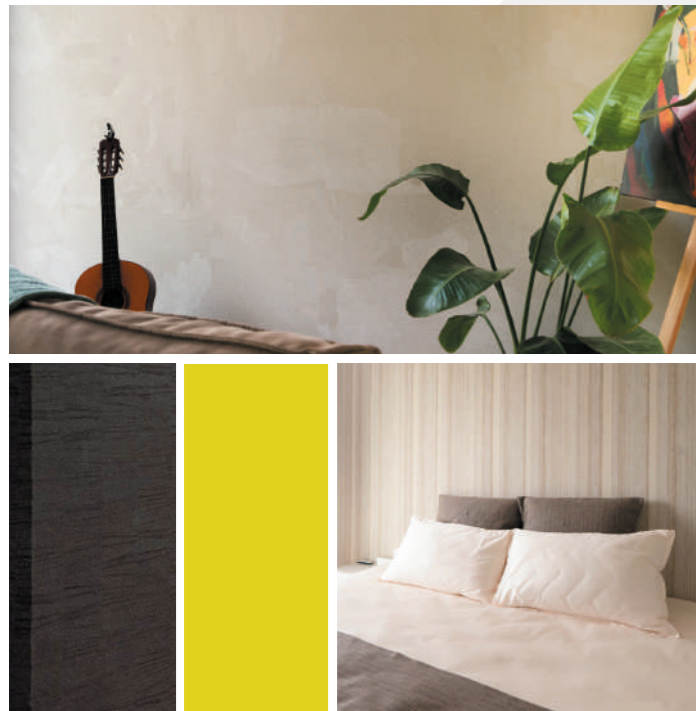

Kamerhoog naadloos textielbehang! Misschien doet het merk 'Bekaert Wandtextiel' een belletje rinkelen? Welnu het kamerhoge concept is terug! Kanvazz is de nieuwe merknaam. Het unieke concept en de commerciële aanpak (uitsluitend via de vakhandel) eveneens, alleen de "look & feel" is aangepast aan de huidige marktvraag.

Kwaliteit, duurzaamheid, snelle plaatsing, gemakkelijk onderhoud en een uitgebreide keuze aan tekeningen en kleuren zijn de troeven van **Kanvazz**. Ook het ecologisch aspect kreeg meer aandacht. **Kanvazz** is nu 295 cm hoog, naadloos horizontaal te installeren (geplakt of opgespannen) en Jacquard geweven **met als extra optie een digitale print**.

KANVAZZ TIMELESS

- NAADLOZE KAMERHOGE TEXTIELWANDBEKLEDING
- HOOGTE: +/- 295 cm
- SAMENSTELLING: 100% Polyester
- COATING: Stabiliserende Polyacrylaat coating
- GARENVEVERFD JACQUARD GEWEVEN DOEK
- Ca. 320-360 g/m² (afgewerkt product)
- GEEN PROBLEMEN OM TEKENING TE LATEN PASSEN
- INSTALLATIE: snelle horizontale plaatsing!
- BRANDNORM: (EN13501-1): B-s2,d0
- ECOLOGISCHE TEFLON BESCHERMING TEGEN VUIL, VLOEISTOFFEN EN STOF - GEMAKKELIJK ONDERHOUD
- SCHOKBESTENDIG
- ADEMEND
- WATER AFSTOTEND > testresultaten op aanvraag
- LICHTECHTHEID > testresultaten op aanvraag
- DROGE WRIJFECHTHEID: 4-5 (ISO 105-X12)
- NATTE WRIJFECHTHEID: 4-5 (ISO 105-X12)
- KAN ZOWEL GEPLAKT ALS GESPANNEN WORDEN
- GOEDE AKOESTISCHE EIGENSCHAPPEN
> testresultaten op aanvraag
- CE CERTIFICAAT n° EN 15102
- DIMENSIONELE STABILITEIT: krimpvrij
- ORIGINE: Made in Belgium (Eu origine)
- ROLLEN: max. 40 LOPENDE METER EN 300 CM BREED
- BEPAALDE COLLECTIES ZIJN OP STOCK. Info op eenvoudige vraag